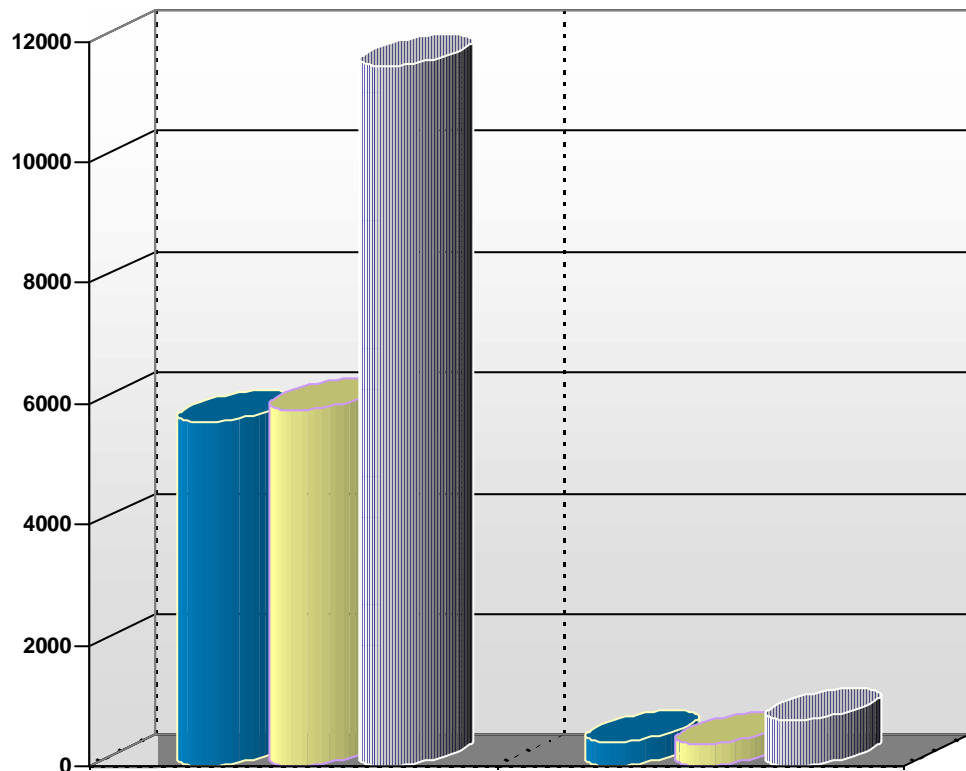

Nacionalidad por Sexo en Habitantes Vigentes

	Españoles	Extranjeros
Hombres	5697	405
Mujeres	5902	365
Totales por Nacionalidad	11599	770